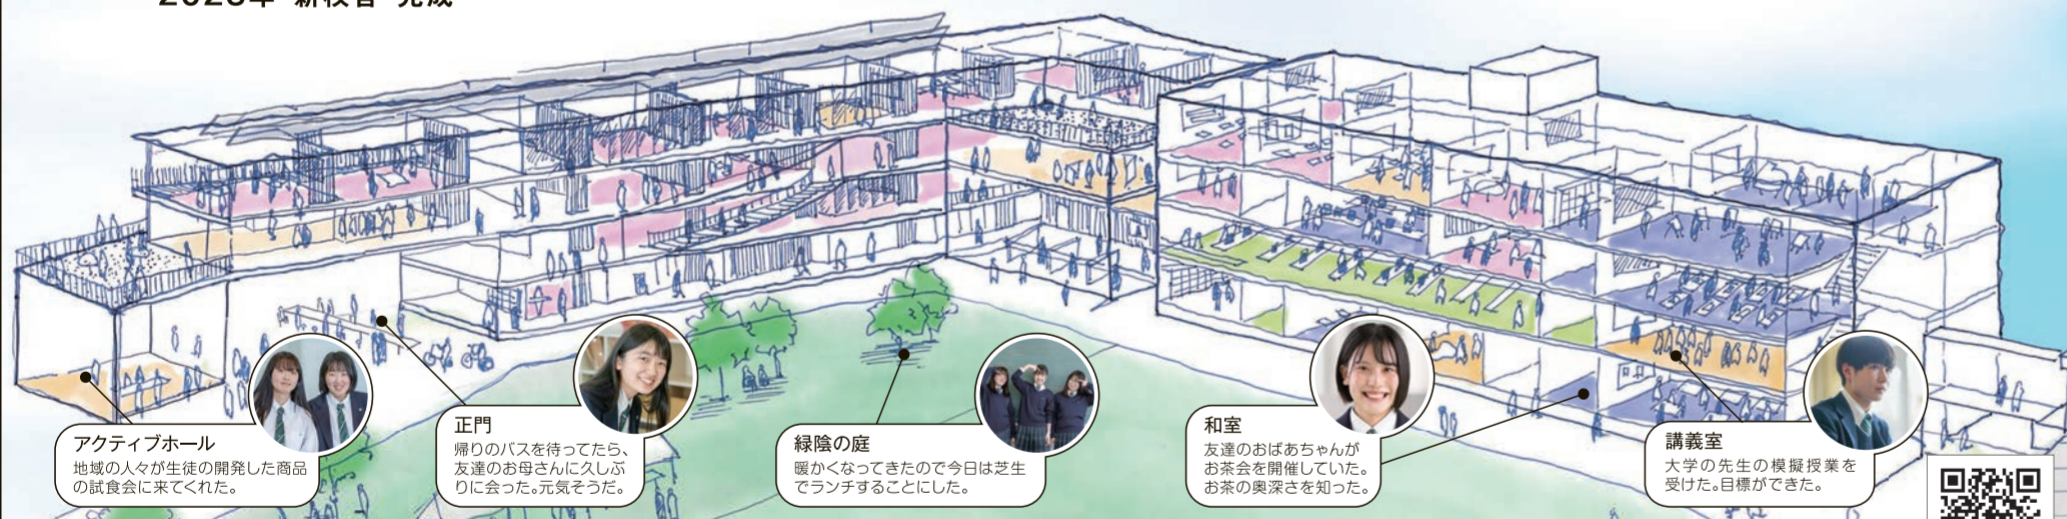

これもひとえに、長年にわたり本校の教育に深いご理解と温かいご支援をお寄せくださる皆様のお力添えの賜と心から感謝しております。

この70周年を契機に、北上唯一の私学として、令和4年度入学生から、科名の変更や新たなコース・専攻の編成など「未来を創る学び」の実現を目指し、一層の特色と魅力ある教育を展開します。現在、新たな学びに相応しい「校舎新築・改築計画」が進行中です。

「学びの改革」、「環境の改革」、「マインドの改革」を通じて、今まで以上に生徒一人ひとりの可能性を開花させる教育に努めます。

引き続き、皆様方のお力添えを賜り、次の80周年そして100周年さらにその先へ、脈々と本校の風が受け継がれていくように精進して参ります。

より自分らしい学びの実現へ

2023年“新校舎”完成

アクティブホール
地域の人が生徒の開発した商品の試食会に来くれた。

正門
帰りのバスを待ってたら、友達のお母さんに久しぶりにお茶を飲んだ。

緑陰の庭
暖かくなってきたので今日は芝生でランチすることにした。

和室
友達のおばあちゃんがお茶会を開催していた。お茶の奥深さを知った。