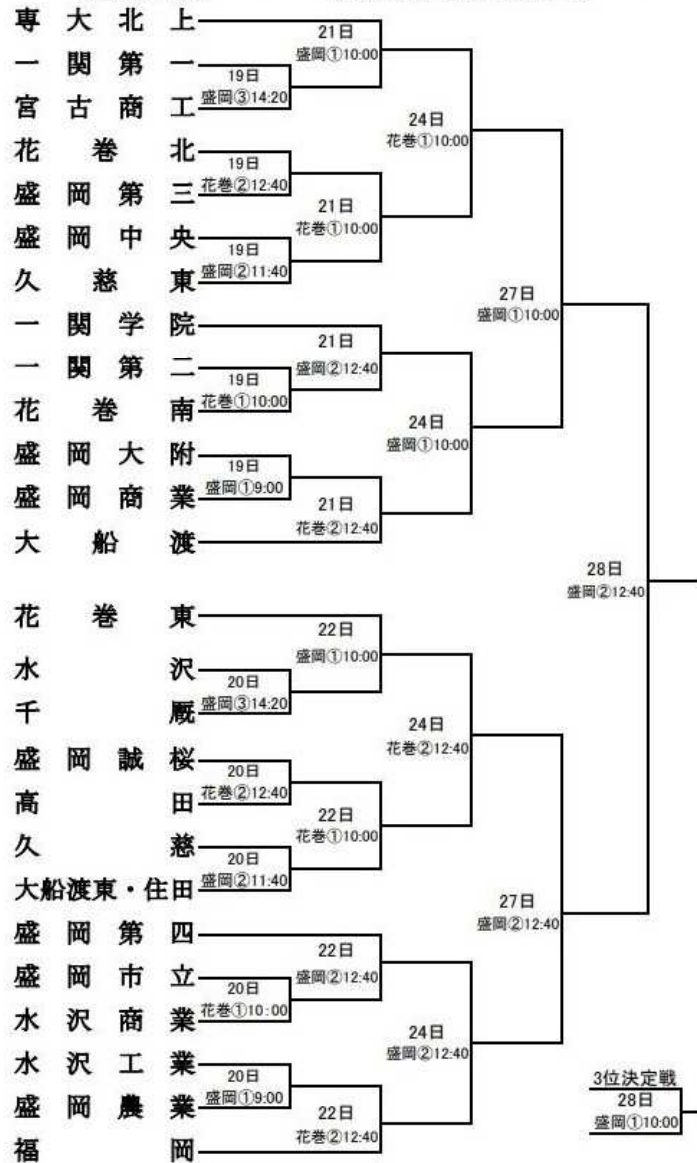

5月21日(日)
きたぎんボールパーク
午前10時~
専修大学北上高等学校
VS
一関一と宮古商工の勝者

地区	代表校	出場回数
盛岡	盛岡四	2大会連続23度目
	盛岡大付	20大会連続27度目
	盛岡市立	5大会連続21度目
	盛岡三	6大会連続28度目
	盛岡誠桜	2大会連続2度目
	盛岡商	2大会連続23度目
	盛岡農	2大会ぶり5度目
花巻	盛岡中央	11大会連続31度目
	花巻東	24大会連続48度目
	花巻南	3大会連続16度目
北奥	花巻北	2大会連続27度目
	専大北上	15大会連続36度目
	水沢工	5大会連続17度目
一関	水沢商	3大会連続9度目
	水沢	12大会連続29度目
	一関学院	26大会連続46度目
沿岸	千厩	2大会連続11度目
	一関二	7大会ぶり14度目
	一関一	6大会連続39度目
県北	大船渡	2大会連続27度目
	大船渡東・住田	初出場
	高田	9大会連続43度目
久慈	宮古商工	2大会ぶり2度目
	福岡	3大会連続52度目
	久慈東	4大会連続11度目
久慈	19大会連続42度目	